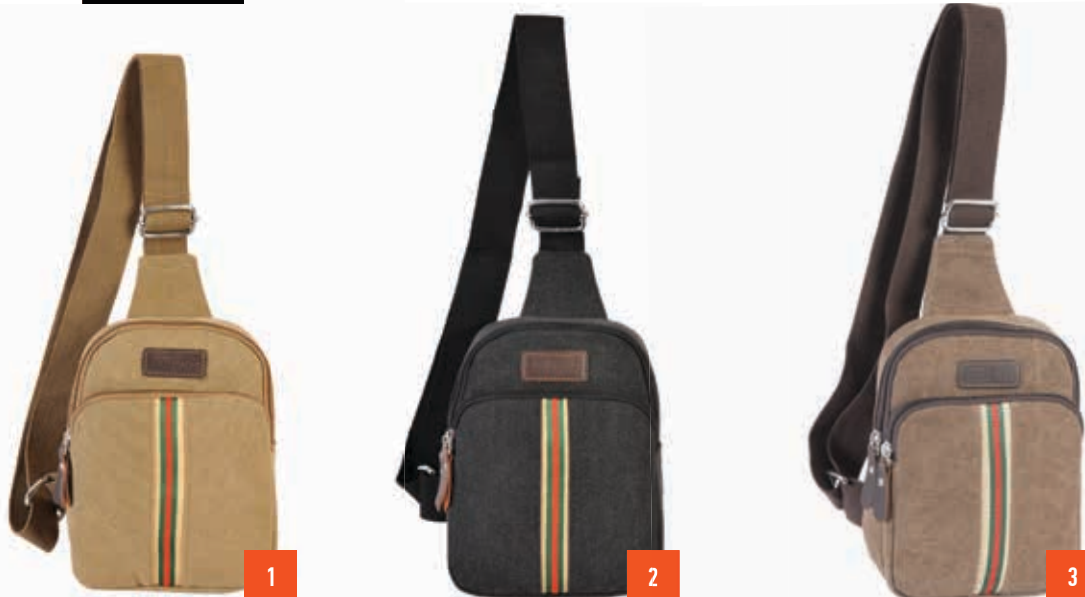

ΤΣΑΝΤΑΚΙΑ ΑΝΔΡΙΚΑ CANVAS

κωδικός

3018

BODYBAG | ΔΙΑΣΤΑΣΕΙΣ: 28x29x10 cm