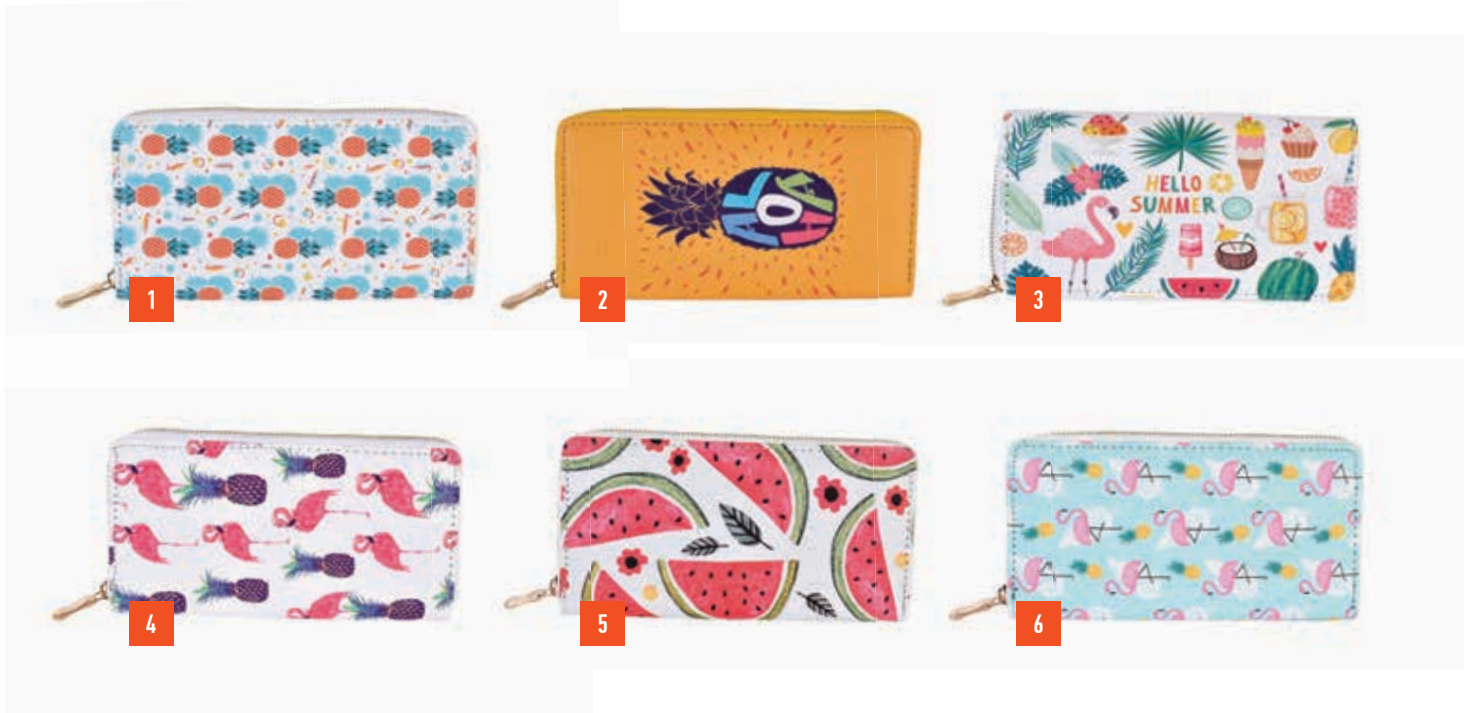

ΓΥΝΑΙΚΕΙΑ ΠΟΡΤΟΦΟΛΙΑ

κωδικός

LW502

ΓΥΝΑΙΚΕΙΟ ΠΟΡΤΟΦΟΛΙ | ΔΙΑΣΤΑΣΕΙΣ : 19x10x2,5 cm