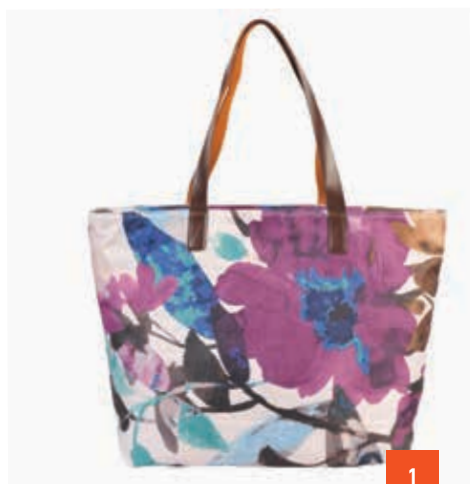

SHOPPING BAGS

κωδικός

11995

ΤΣΑΝΤΑ ΘΑΛΑΣΣΗΣ | ΔΙΑΣΤΑΣΕΙΣ: 42x30x13 cm

1