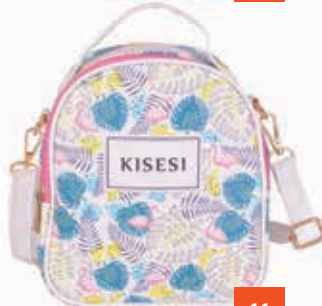

ΣΑΚΙΔΙΑ ΠΛΑΤΗΣ ΓΥΝΑΙΚΕΙΑ

κωδικός

12438

ΣΑΚΙΔΙΟ | ΔΙΑΣΤΑΣΕΙΣ: 17,5x20x9 cm

1

2

3

4

5

6

7

8

9

10

11

12

13