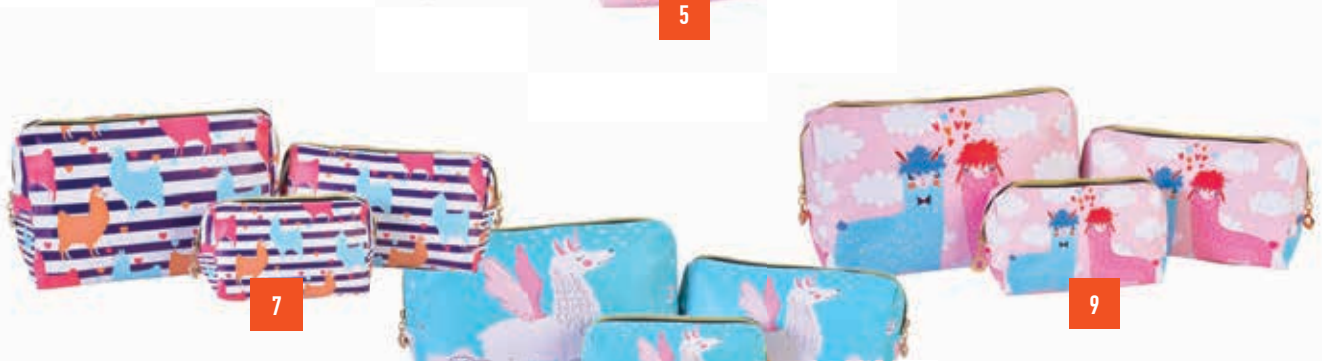

ΝΕΣΕΣΕΡ ΚΑΛΛΥΝΤΙΚΩΝ

κωδικός

CH2014

ΣΕΤ ΝΕΣΕΣΕΡ ΚΑΛΛΥΝΤΙΚΩΝ | ΔΙΑΣΤΑΣΕΙΣ: 25x15,5x10 cm