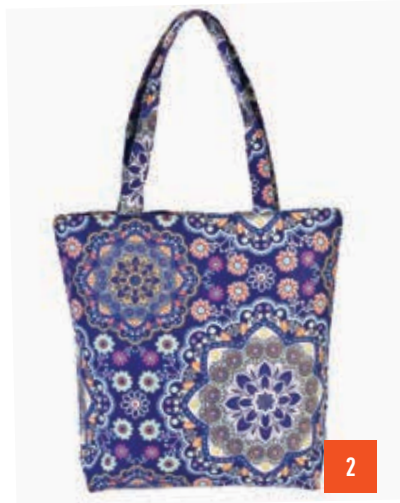

**8258**

ΤΣΑΝΤΑΚΙ ΜΕΣΗΣ | ΔΙΑΣΤΑΣΕΙΣ: 20,5x13x6 cm

κωδικός

**8263**

ΤΣΑΝΤΑΚΙ ΜΕΣΗΣ | ΔΙΑΣΤΑΣΕΙΣ: 20x11x7 cm

# SHOPPING BAGS

κωδικός

SB94

SHOPPING BAG | ΔΙΑΣΤΑΣΕΙΣ: 29x36x10 cm

κωδικός

SB-027

SHOPPING BAG | ΔΙΑΣΤΑΣΕΙΣ: 35x40x9 cm