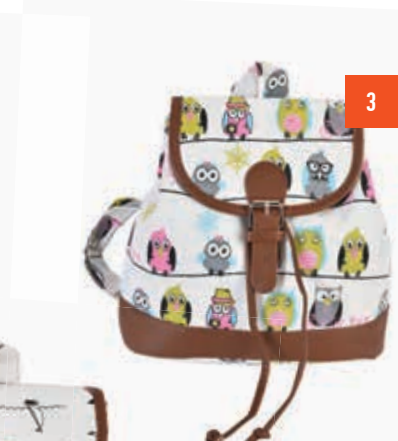

# ΣΑΚΙΔΙΑ ΠΛΑΤΗΣ ΓΥΝΑΙΚΕΙΑ

κωδικός

BB813

ΣΑΚΙΔΙΟ | ΔΙΑΣΤΑΣΕΙΣ: 21x18x13 cm

κωδικός

BB815

ΣΑΚΙΔΙΟ | ΔΙΑΣΤΑΣΕΙΣ: 26x24x12 cm