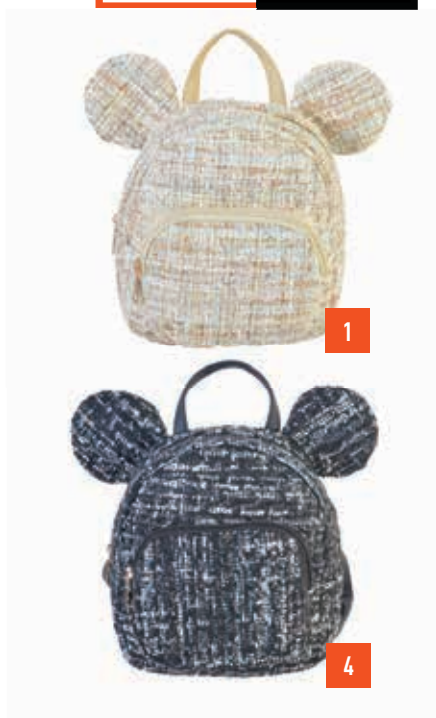

# ΣΑΚΙΔΙΑ ΠΛΑΤΗΣ ΓΥΝΑΙΚΕΙΑ

κωδικός

8088

ΣΑΚΙΔΙΟ | ΔΙΑΣΤΑΣΕΙΣ: 22,5x23x12 cm

κωδικός

ST-20

ΣΑΚΙΔΙΟ | ΔΙΑΣΤΑΣΕΙΣ: 17,5x20,5x10 cm