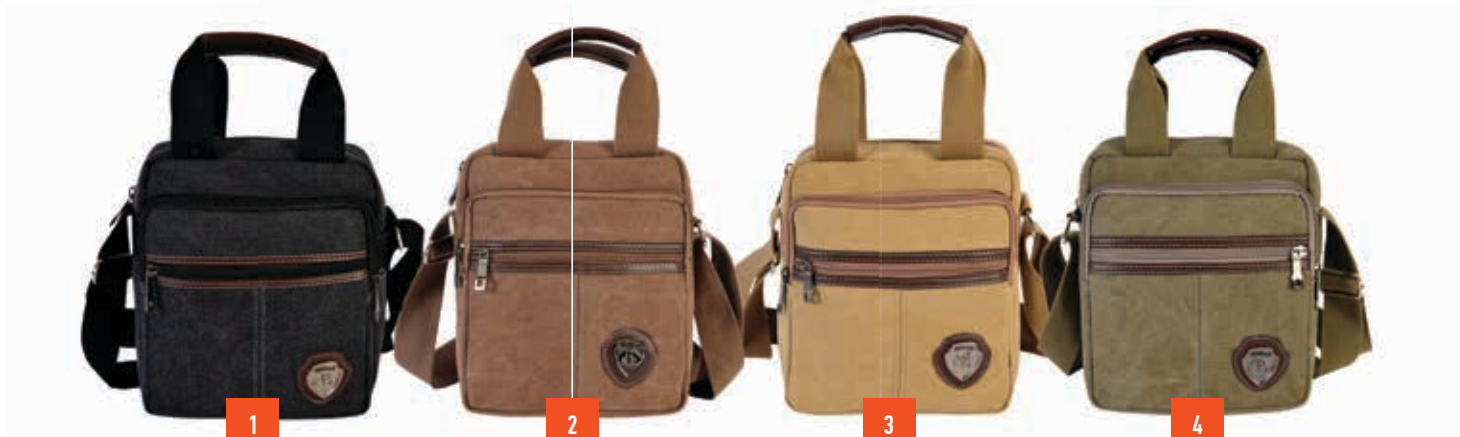

ΤΣΑΝΤΑΚΙΑ ΑΝΔΡΙΚΑ CANVAS

κωδικός

004

ΑΝΔΡΙΚΟ ΤΣΑΝΤΑΚΙ | ΔΙΑΣΤΑΣΕΙΣ: 20x23x8 cm