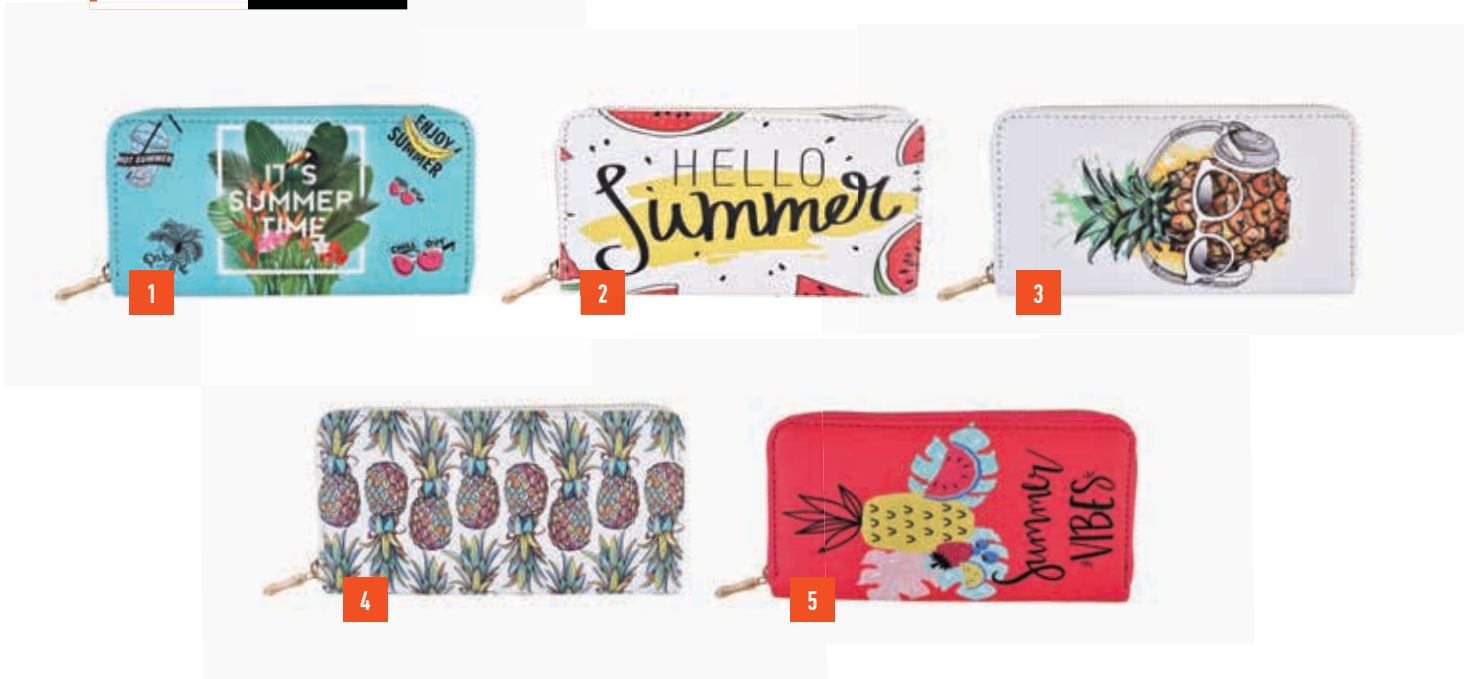

# ΓΥΝΑΙΚΕΙΑ ΠΟΡΤΟΦΟΛΙΑ

κωδικός

LW502

ΓΥΝΑΙΚΕΙΟ ΠΟΡΤΟΦΟΛΙ | ΔΙΑΣΤΑΣΕΙΣ : 19x10x2,5 cm

κωδικός

LW41

ΓΥΝΑΙΚΕΙΟ ΠΟΡΤΟΦΟΛΙ | ΔΙΑΣΤΑΣΕΙΣ : 19x10x2,5 cm