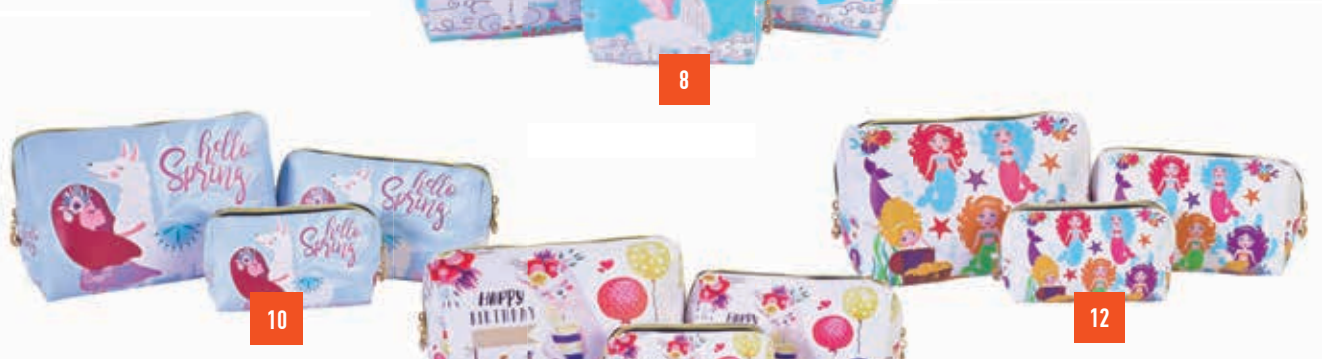

ΝΕΣΕΣΕΡ ΚΑΛΛΥΝΤΙΚΩΝ

κωδικός

CH2014

ΣΕΤ ΝΕΣΕΣΕΡ ΚΑΛΛΥΝΤΙΚΩΝ | ΔΙΑΣΤΑΣΕΙΣ: 25x15,5x10 cm