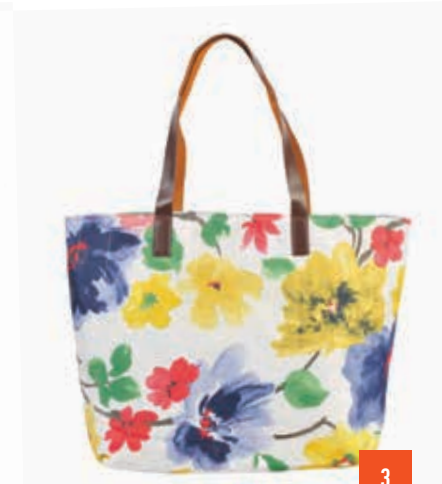

# SHOPPING BAGS

κωδικός

SB94

SHOPPING BAG | ΔΙΑΣΤΑΣΕΙΣ: 29x36x10 cm

κωδικός

SB-027

SHOPPING BAG | ΔΙΑΣΤΑΣΕΙΣ: 35x40x9 cm

# SHOPPING BAGS

κωδικός

11995

ΤΣΑΝΤΑ ΘΑΛΑΣΣΗΣ | ΔΙΑΣΤΑΣΕΙΣ: 42x30x13 cm

1

2

3