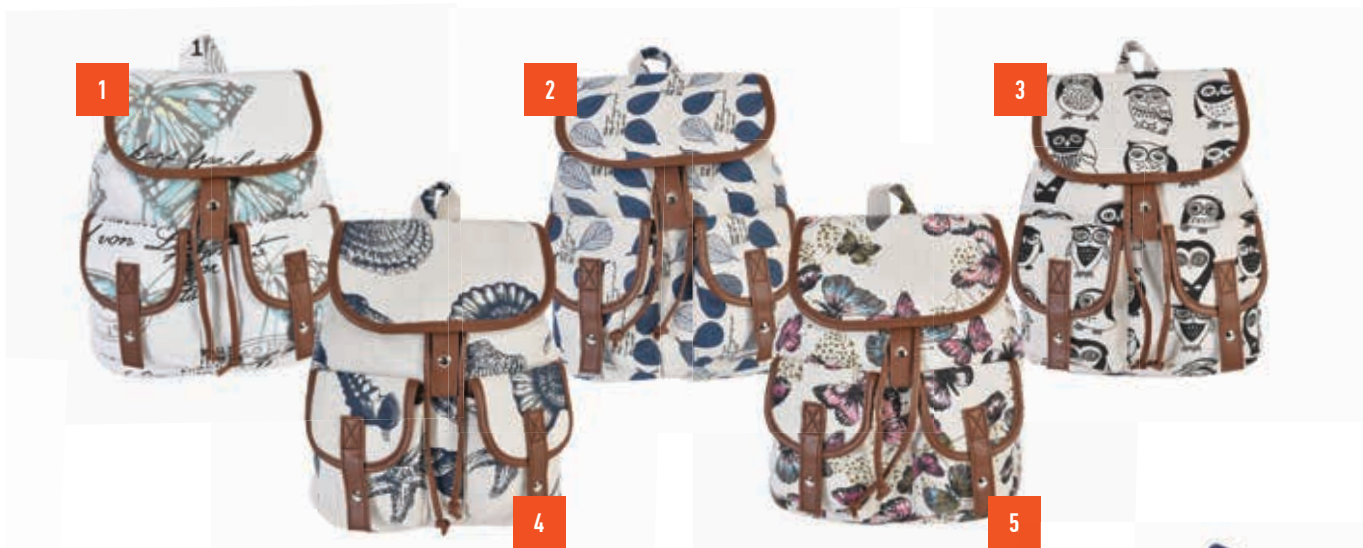

# ΣΑΚΙΔΙΑ ΠΛΑΤΗΣ ΓΥΝΑΙΚΕΙΑ

κωδικός

BB813

ΣΑΚΙΔΙΟ | ΔΙΑΣΤΑΣΕΙΣ: 21x18x13 cm

κωδικός

BB815

ΣΑΚΙΔΙΟ | ΔΙΑΣΤΑΣΕΙΣ: 26x24x12 cm

# ΣΑΚΙΔΙΑ ΠΛΑΤΗΣ ΓΥΝΑΙΚΕΙΑ

κωδικός

BB814-2

ΣΑΚΙΔΙΟ | ΔΙΑΣΤΑΣΕΙΣ: 26x24x12 cm

κωδικός

BB814

ΣΑΚΙΔΙΟ | ΔΙΑΣΤΑΣΕΙΣ: 28x31x14 cm

κωδικός

BB162

ΣΑΚΙΔΙΟ | ΔΙΑΣΤΑΣΕΙΣ: 30x37x14 cm