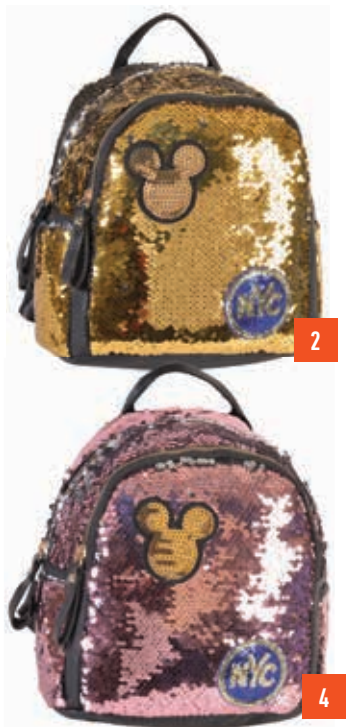

ΣΑΚΙΔΙΑ ΠΛΑΤΗΣ ΓΥΝΑΙΚΕΙΑ

κωδικός

8088

ΣΑΚΙΔΙΟ | ΔΙΑΣΤΑΣΕΙΣ: 22,5x23x12 cm