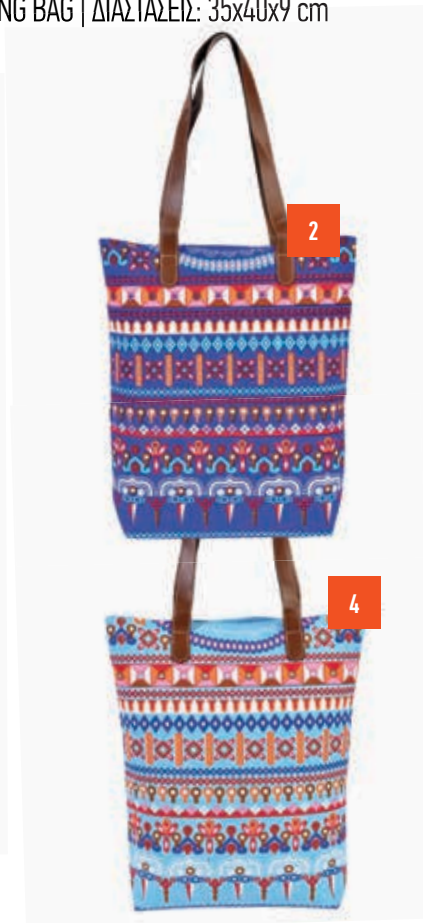

# SHOPPING BAGS

κωδικός

SB94

SHOPPING BAG | ΔΙΑΣΤΑΣΕΙΣ: 29x36x10 cm

κωδικός

SB-027

SHOPPING BAG | ΔΙΑΣΤΑΣΕΙΣ: 35x40x9 cm