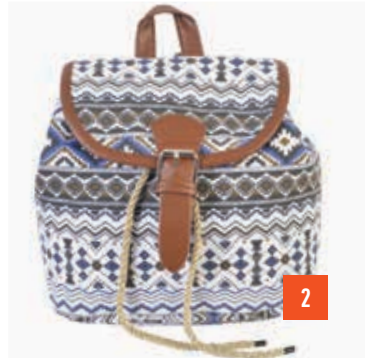

# ΣΑΚΙΔΙΑ ΠΛΑΤΗΣ ΓΥΝΑΙΚΕΙΑ

κωδικός

BB813

ΣΑΚΙΔΙΟ | ΔΙΑΣΤΑΣΕΙΣ: 21x18x13 cm

κωδικός

BB815

ΣΑΚΙΔΙΟ | ΔΙΑΣΤΑΣΕΙΣ: 26x24x12 cm