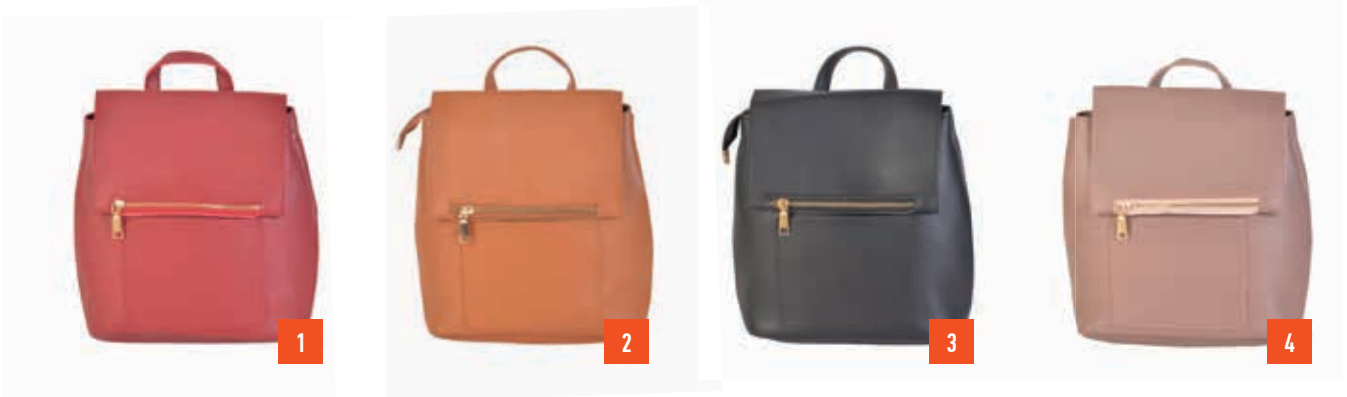

# ΣΑΚΙΔΙΑ ΠΛΑΤΗΣ ΓΥΝΑΙΚΕΙΑ

κωδικός

D-45

ΣΑΚΙΔΙΟ | ΔΙΑΣΤΑΣΕΙΣ: 21,5x21x8 cm

κωδικός

D-34

ΣΑΚΙΔΙΟ | ΔΙΑΣΤΑΣΕΙΣ: 24x25x12 cm

κωδικός