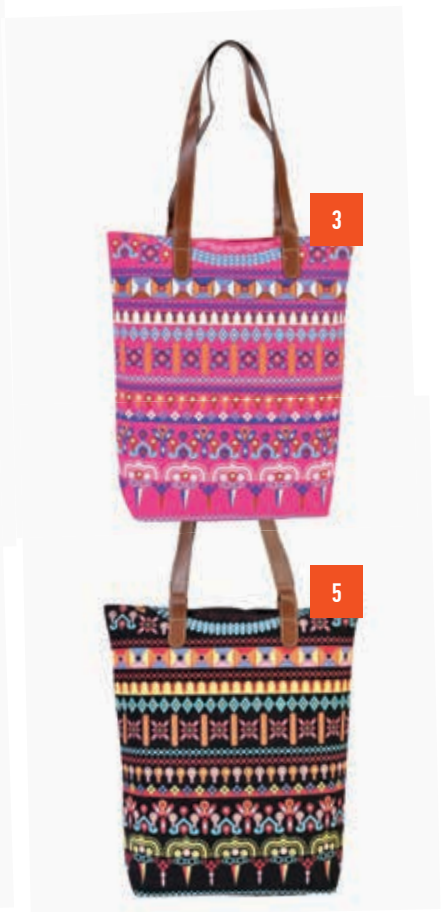

# SHOPPING BAGS

κωδικός

SB94

SHOPPING BAG | ΔΙΑΣΤΑΣΕΙΣ: 29x36x10 cm

κωδικός

SB-027

SHOPPING BAG | ΔΙΑΣΤΑΣΕΙΣ: 35x40x9 cm