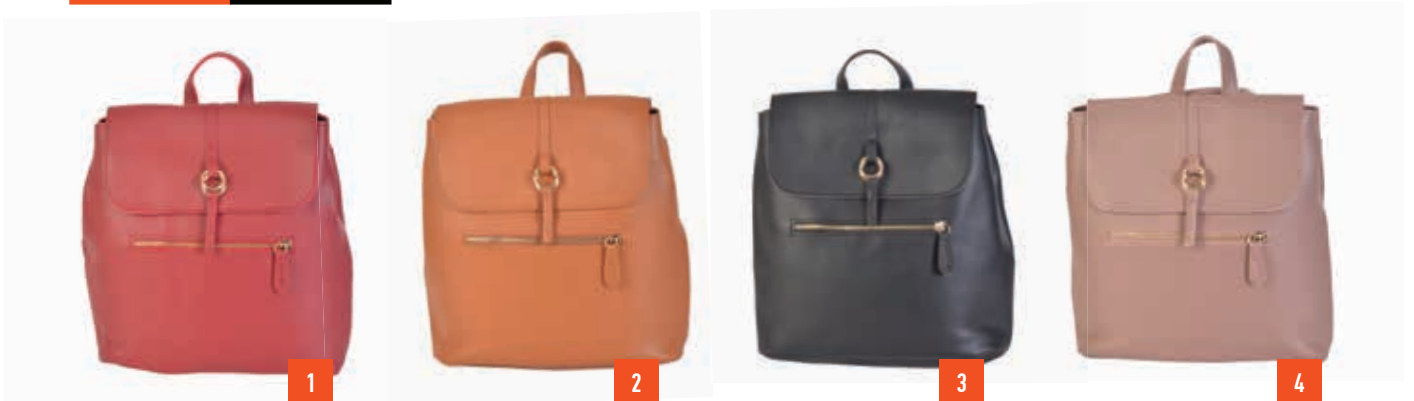

κωδικός

D-12

ΣΑΚΙΔΙΟ | ΔΙΑΣΤΑΣΕΙΣ: 27x28x12 cm