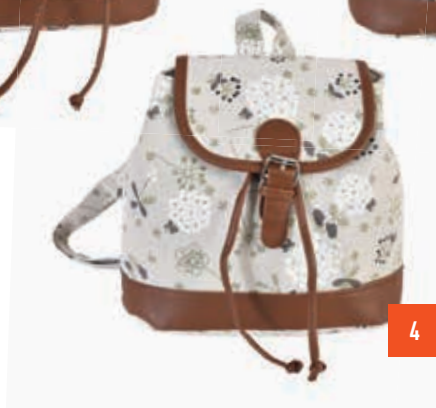

# ΣΑΚΙΔΙΑ ΠΛΑΤΗΣ ΓΥΝΑΙΚΕΙΑ

κωδικός

BB813

ΣΑΚΙΔΙΟ | ΔΙΑΣΤΑΣΕΙΣ: 21x18x13 cm

κωδικός

BB815

ΣΑΚΙΔΙΟ | ΔΙΑΣΤΑΣΕΙΣ: 26x24x12 cm