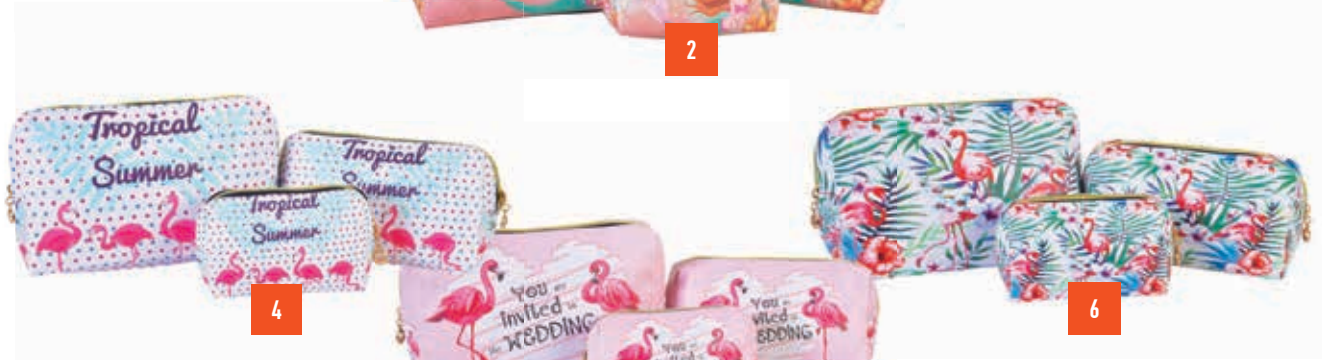

ΝΕΣΕΣΕΡ ΚΑΛΛΥΝΤΙΚΩΝ

κωδικός

CH2014

ΣΕΤ ΝΕΣΕΣΕΡ ΚΑΛΛΥΝΤΙΚΩΝ | ΔΙΑΣΤΑΣΕΙΣ: 25x15,5x10 cm