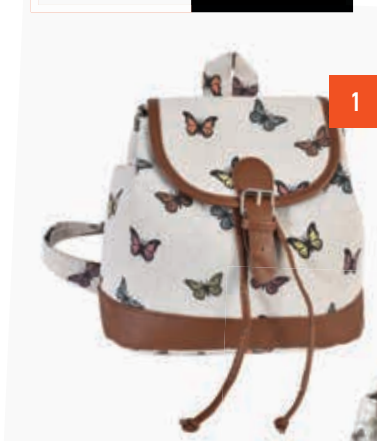

# ΣΑΚΙΔΙΑ ΠΛΑΤΗΣ ΓΥΝΑΙΚΕΙΑ

κωδικός

BB813

ΣΑΚΙΔΙΟ | ΔΙΑΣΤΑΣΕΙΣ: 21x18x13 cm

κωδικός

BB815

ΣΑΚΙΔΙΟ | ΔΙΑΣΤΑΣΕΙΣ: 26x24x12 cm