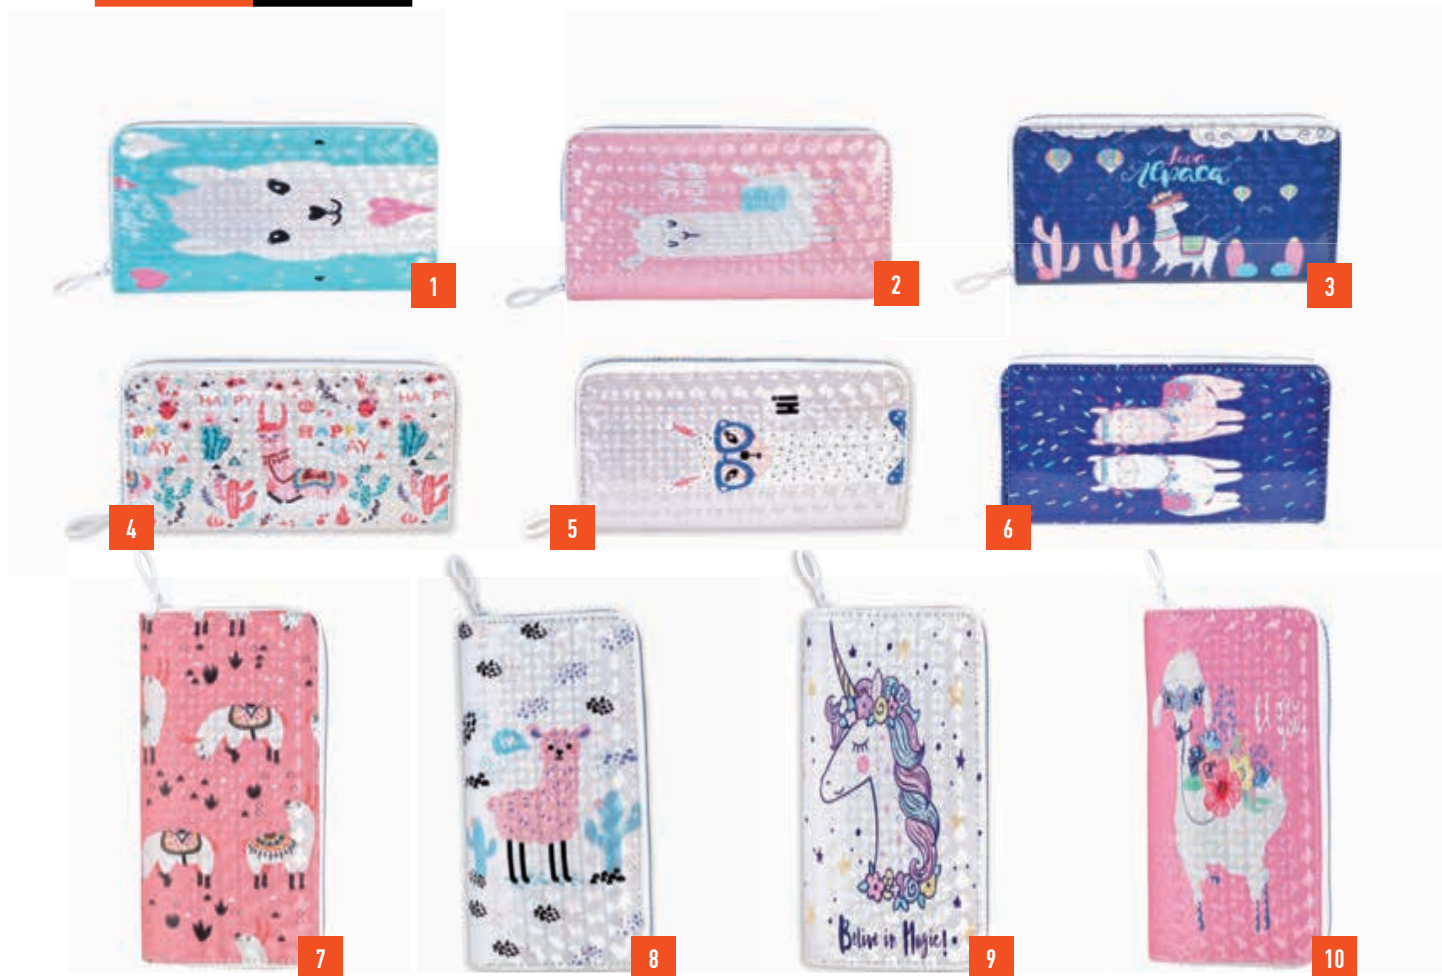

# ΓΥΝΑΙΚΕΙΑ ΠΟΡΤΟΦΟΛΙΑ

κωδικός

PG201

ΓΥΝΑΙΚΕΙΟ ΠΟΡΤΟΦΟΛΙ | ΔΙΑΣΤΑΣΕΙΣ : 19x10x2,5 cm

1

2

3

4