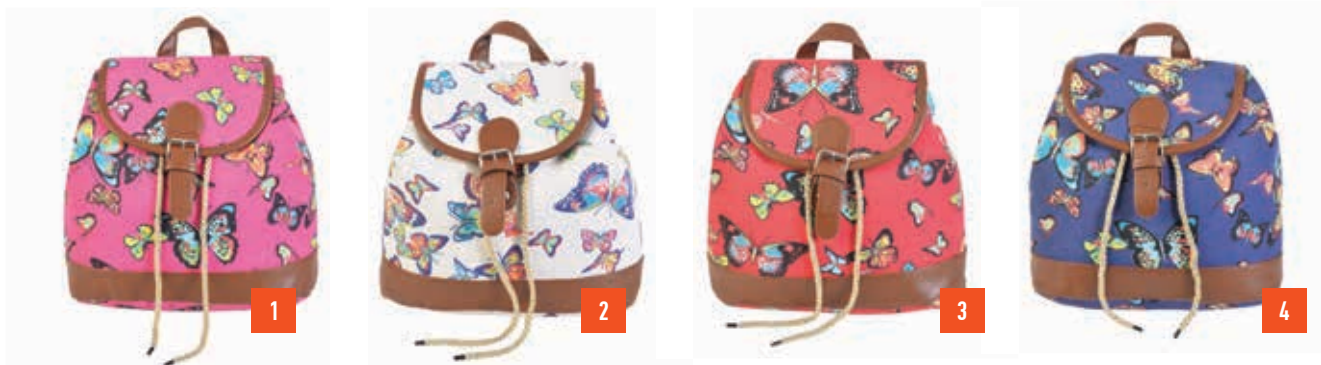

# ΣΑΚΙΔΙΑ ΠΛΑΤΗΣ ΓΥΝΑΙΚΕΙΑ

κωδικός

BB813

ΣΑΚΙΔΙΟ | ΔΙΑΣΤΑΣΕΙΣ: 21x18x13 cm

κωδικός

BB815

ΣΑΚΙΔΙΟ | ΔΙΑΣΤΑΣΕΙΣ: 26x24x12 cm

# ΣΑΚΙΔΙΑ ΠΛΑΤΗΣ ΓΥΝΑΙΚΕΙΑ

κωδικός

BB814-2

ΣΑΚΙΔΙΟ | ΔΙΑΣΤΑΣΕΙΣ: 26x24x12 cm

κωδικός

BB814

ΣΑΚΙΔΙΟ | ΔΙΑΣΤΑΣΕΙΣ: 28x31x14 cm

κωδικός