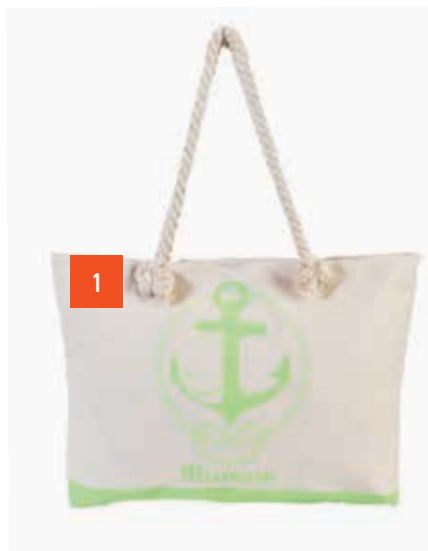

ΓΥΝΑΙΚΕΙΕΣ ΤΣΑΝΤΕΣ ΘΑΛΑΣΣΗΣ

κωδικός

BB87

ΤΣΑΝΤΑ ΘΑΛΑΣΣΗΣ | ΔΙΑΣΤΑΣΕΙΣ: 57x39x19 cm

1