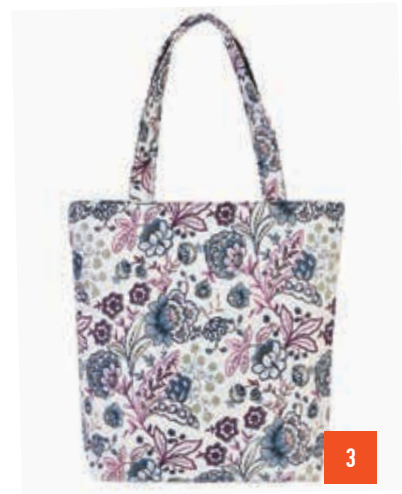

**8258**

ΤΣΑΝΤΑΚΙ ΜΕΣΗΣ | ΔΙΑΣΤΑΣΕΙΣ: 20,5x13x6 cm

κωδικός

**8263**

ΤΣΑΝΤΑΚΙ ΜΕΣΗΣ | ΔΙΑΣΤΑΣΕΙΣ: 20x11x7 cm

# SHOPPING BAGS

κωδικός

SB94

SHOPPING BAG | ΔΙΑΣΤΑΣΕΙΣ: 29x36x10 cm

κωδικός

SB-027

SHOPPING BAG | ΔΙΑΣΤΑΣΕΙΣ: 35x40x9 cm