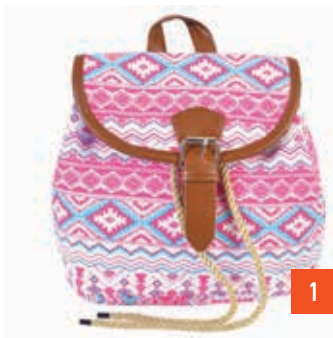

# ΣΑΚΙΔΙΑ ΠΛΑΤΗΣ ΓΥΝΑΙΚΕΙΑ

κωδικός

BB813

ΣΑΚΙΔΙΟ | ΔΙΑΣΤΑΣΕΙΣ: 21x18x13 cm

κωδικός

BB815

ΣΑΚΙΔΙΟ | ΔΙΑΣΤΑΣΕΙΣ: 26x24x12 cm