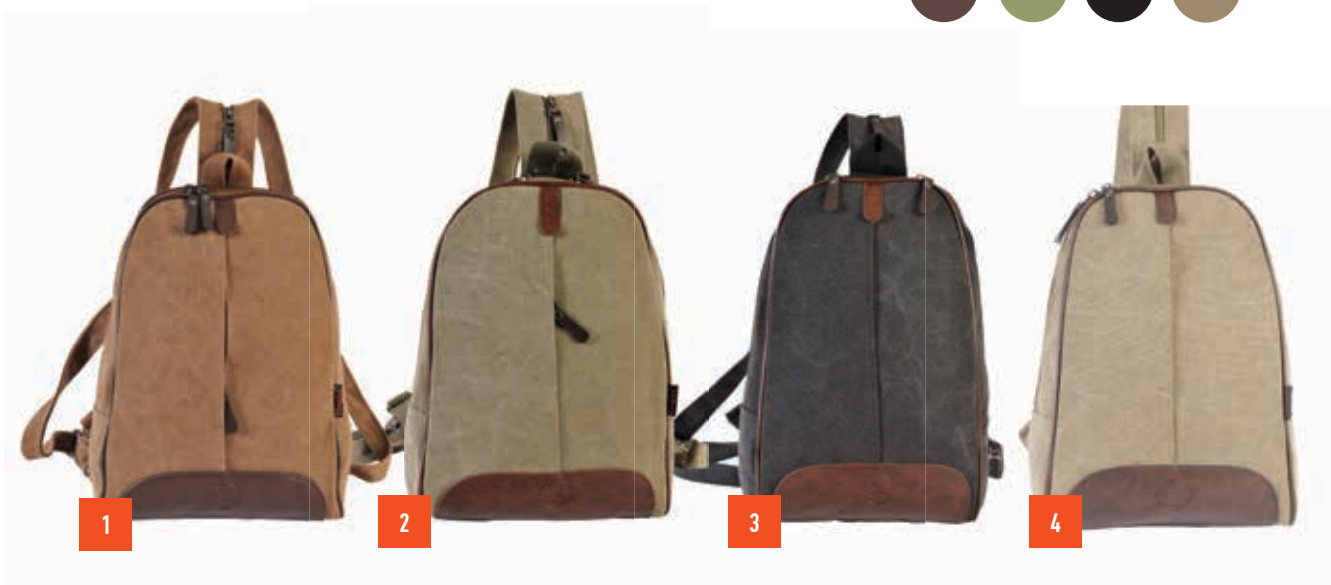

κωδικός

80168

UNISEX ΣΑΚΙΔΙΟ | ΔΙΑΣΤΑΣΕΙΣ: 25x35x10 cm

ΚΑΦΕ

ΧΑΚΙ

ΜΑΥΡΟ

ΜΠΕΖ