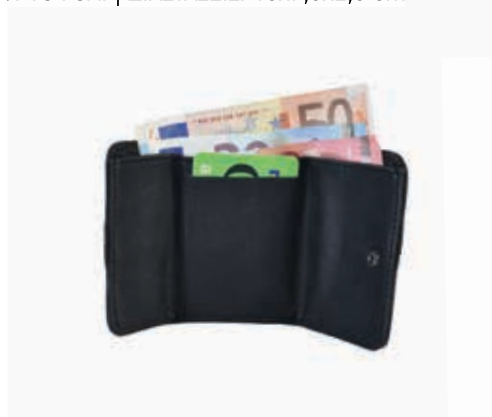

# ΑΝΔΡΙΚΑ ΠΟΡΤΟΦΟΛΙΑ ΔΕΡΜΑΤΙΝΑ

κωδικός

7807

ΑΝΔΡΙΚΟ ΠΟΡΤΟΦΟΛΙ | ΔΙΑΣΤΑΣΕΙΣ: 10x7,5x2,5 cm

κωδικός

007L

ΑΝΔΡΙΚΟ ΠΟΡΤΟΦΟΛΙ | ΔΙΑΣΤΑΣΕΙΣ: 10x7,5x2,5 cm

κωδικός