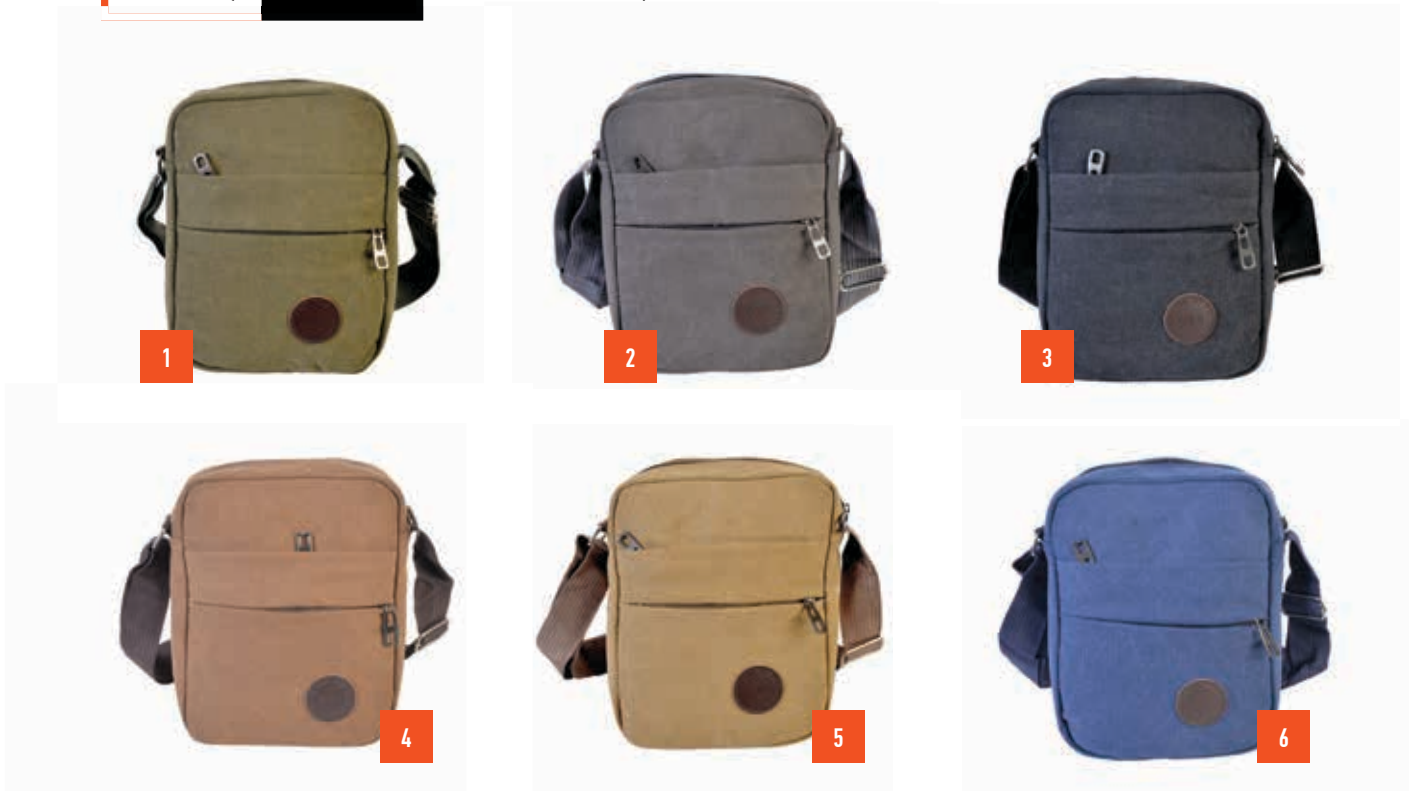

# ΤΣΑΝΤΑΚΙΑ **ΑΝΔΡΙΚΑ CANVAS**

κωδικός

067

ΑΝΔΡΙΚΟ ΤΣΑΝΤΑΚΙ | ΔΙΑΣΤΑΣΕΙΣ: 18x23x7 cm

κωδικός

066

ΑΝΔΡΙΚΟ ΤΣΑΝΤΑΚΙ | ΔΙΑΣΤΑΣΕΙΣ: 18x23x7 cm