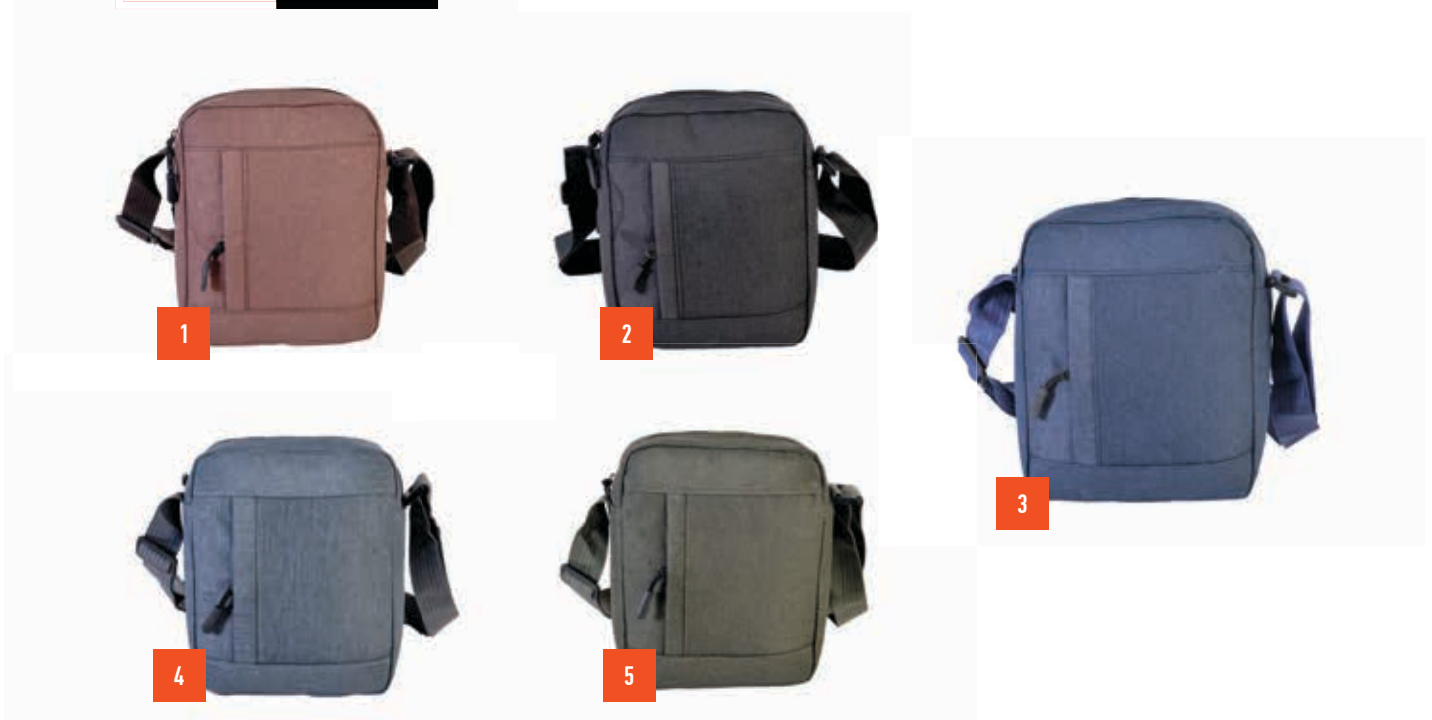

# ΤΣΑΝΤΑΚΙΑ ΑΝΔΡΙΚΑ

κωδικός

GD-5

ΑΝΔΡΙΚΟ ΤΣΑΝΤΑΚΙ | ΔΙΑΣΤΑΣΕΙΣ: 16,5x19,5x6 cm

κωδικός

9858

ΑΝΔΡΙΚΟ ΤΣΑΝΤΑΚΙ | ΔΙΑΣΤΑΣΕΙΣ: 22x17x7 cm