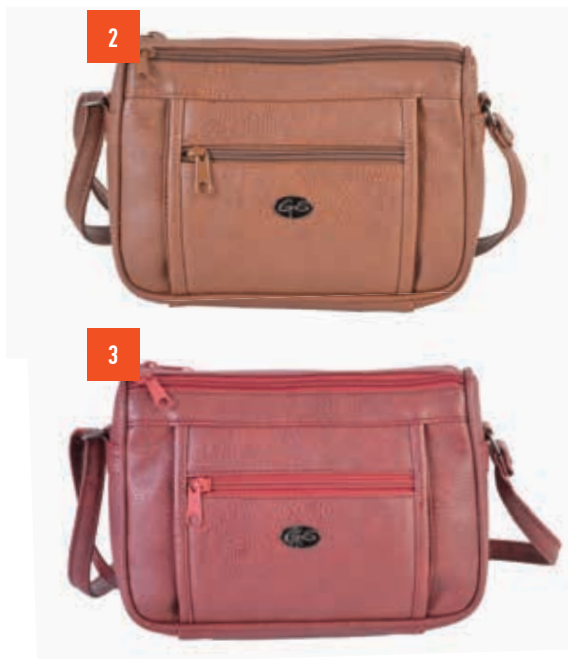

ΤΣΑΝΤΑΚΙΑ ΓΥΝΑΙΚΕΙΑ

κωδικός

1958-2

ΓΥΝΑΙΚΕΙΟ ΤΣΑΝΤΑΚΙ | ΔΙΑΣΤΑΣΕΙΣ: 21x17x8,5 cm