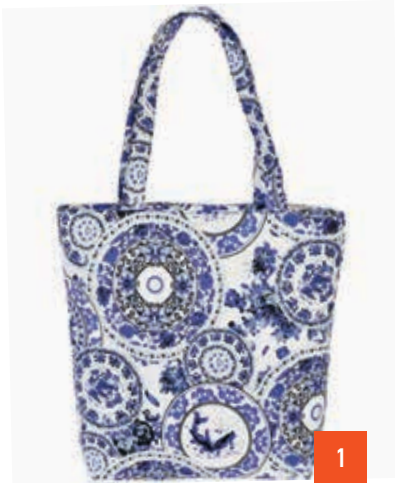

**8258**

ΤΣΑΝΤΑΚΙ ΜΕΣΗΣ | ΔΙΑΣΤΑΣΕΙΣ: 20,5x13x6 cm

κωδικός

**8263**

ΤΣΑΝΤΑΚΙ ΜΕΣΗΣ | ΔΙΑΣΤΑΣΕΙΣ: 20x11x7 cm

# SHOPPING BAGS

κωδικός

SB94

SHOPPING BAG | ΔΙΑΣΤΑΣΕΙΣ: 29x36x10 cm

κωδικός

SB-027

SHOPPING BAG | ΔΙΑΣΤΑΣΕΙΣ: 35x40x9 cm