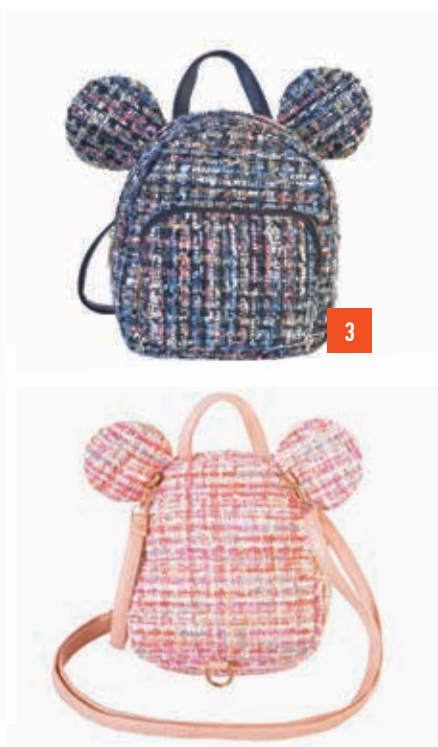

# ΣΑΚΙΔΙΑ ΠΛΑΤΗΣ ΓΥΝΑΙΚΕΙΑ

κωδικός

8088

ΣΑΚΙΔΙΟ | ΔΙΑΣΤΑΣΕΙΣ: 22,5x23x12 cm

κωδικός

ST-20

ΣΑΚΙΔΙΟ | ΔΙΑΣΤΑΣΕΙΣ: 17,5x20,5x10 cm