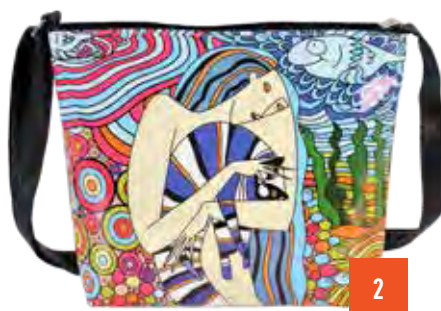

κωδικός

SG-7

ΓΥΝΑΙΚΕΙΟ ΤΣΑΝΤΑΚΙ | ΔΙΑΣΤΑΣΕΙΣ: 28,5X17,5X2 cm

κωδικός

D76

ΓΥΝΑΙΚΕΙΟ ΤΣΑΝΤΑΚΙ | ΔΙΑΣΤΑΣΕΙΣ: 26x21x6 cm

κωδικός

PF002