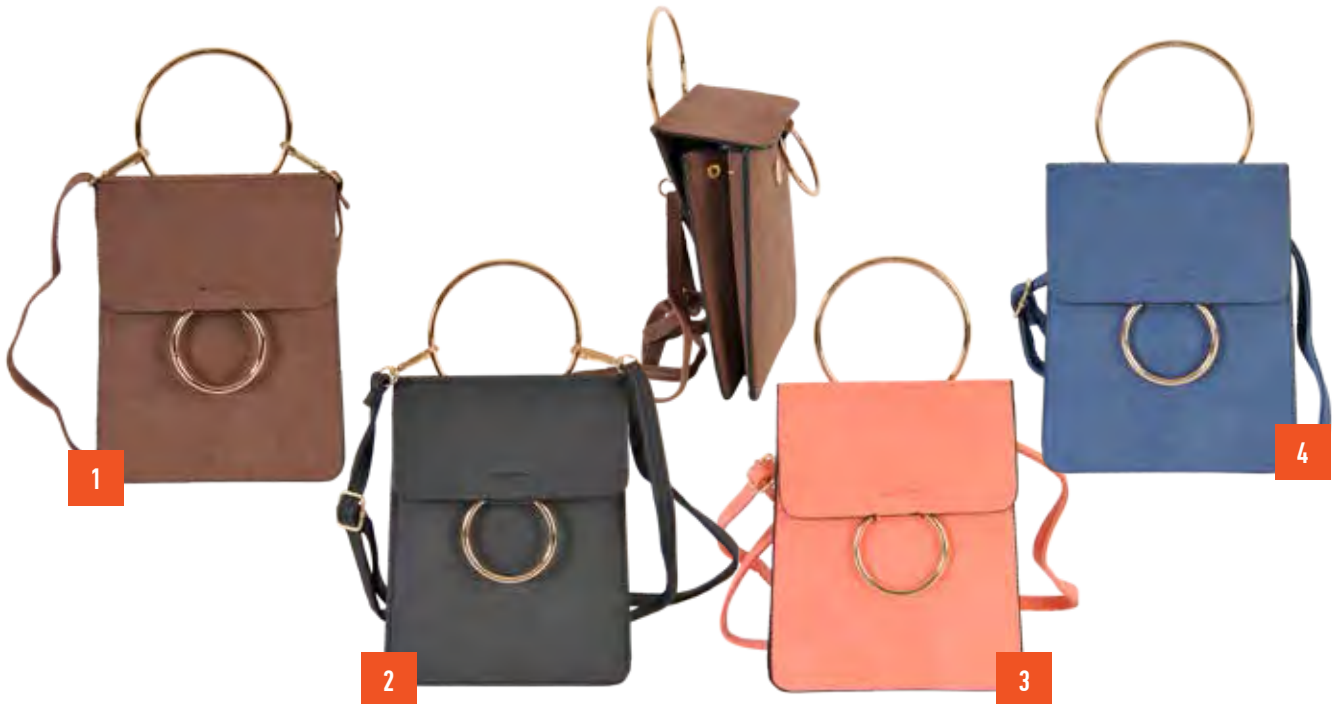

κωδικός

PF002

ΓΥΝΑΙΚΕΙΟ ΤΣΑΝΤΑΚΙ | ΔΙΑΣΤΑΣΕΙΣ: 16x20x2,5 cm