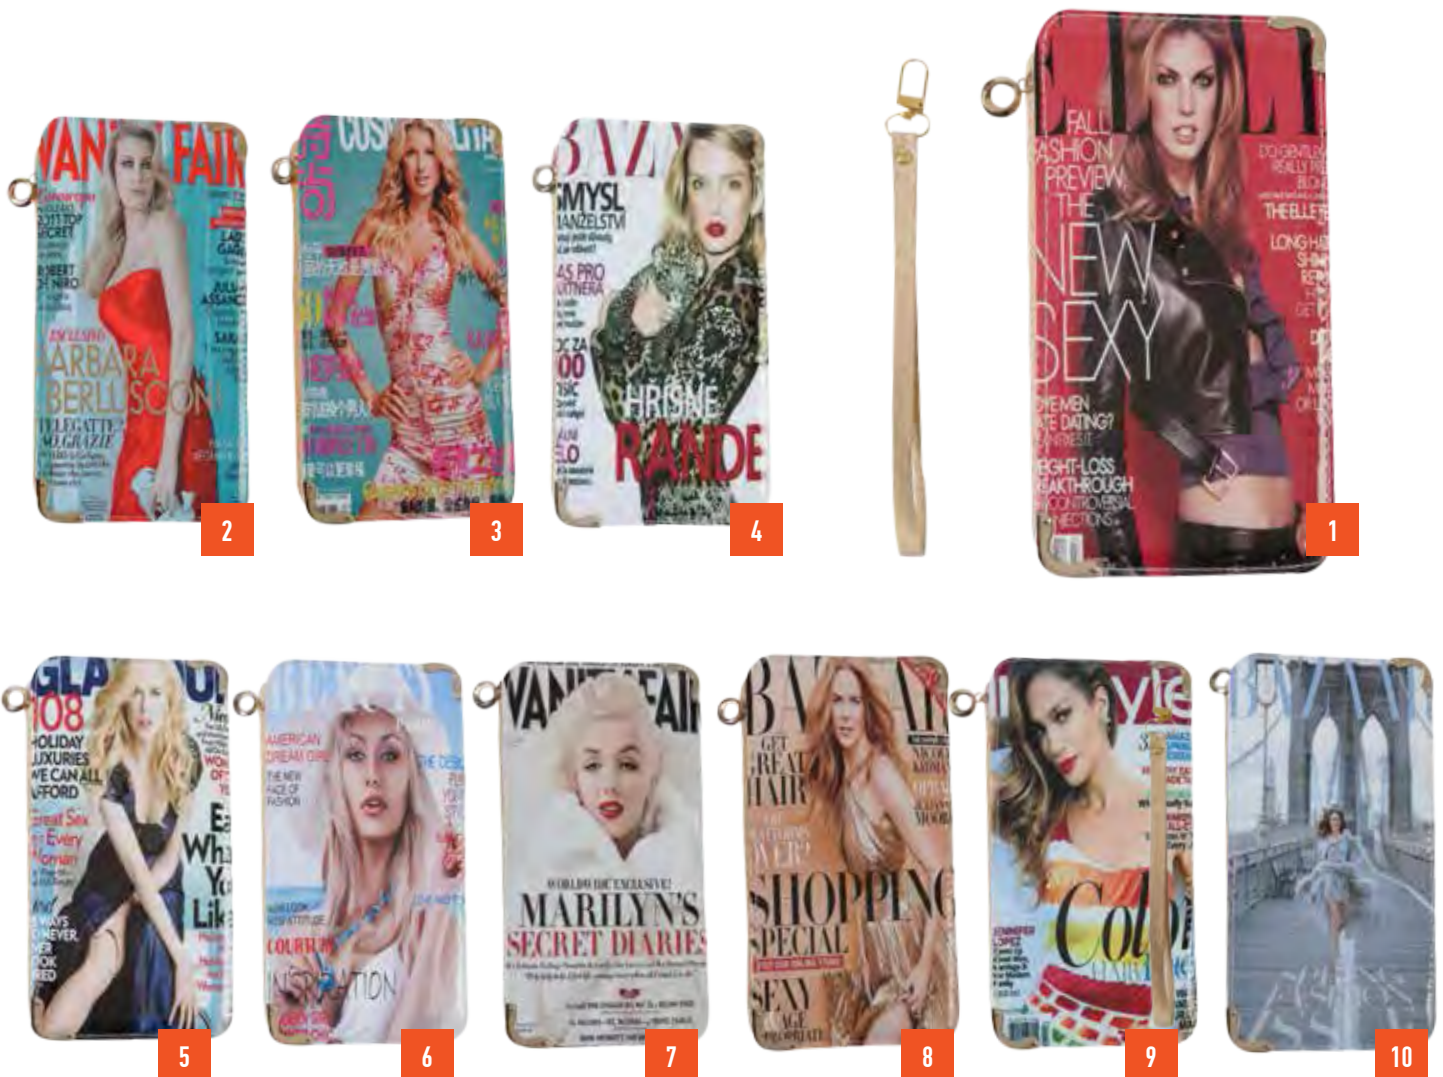

AS66

ΓΥΝΑΙΚΕΙΟ ΠΟΡΤΟΦΟΛΙ | ΔΙΑΣΤΑΣΕΙΣ: 19x9,5x2,5 cm

κωδικός

SG11

ΓΥΝΑΙΚΕΙΟ ΠΟΡΤΟΦΟΛΙ | ΔΙΑΣΤΑΣΕΙΣ: 11x21x3 cm

κωδικός

ΥΗ-85

ΓΥΝΑΙΚΕΙΟ ΠΟΡΤΟΦΟΛΙ | ΔΙΑΣΤΑΣΕΙΣ: 19,5x10,5x2 cm