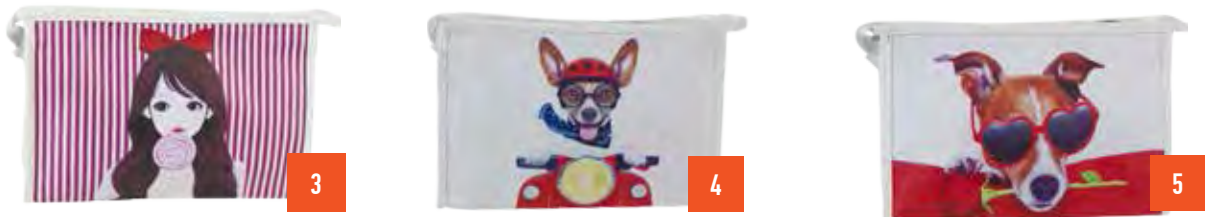

CH2012S

ΝΕΣΕΣΕΡ ΚΑΛΛΥΝΤΙΚΩΝ | ΔΙΑΣΤΑΣΕΙΣ: 28x18x5,5cm

κωδικός **ME51**

ΝΕΣΕΣΕΡ ΚΑΛΛΥΝΤΙΚΩΝ | ΔΙΑΣΤΑΣΕΙΣ: 23X15X7,5 cm

κωδικός **H01**

ΝΕΣΕΣΕΡ ΚΑΛΛΥΝΤΙΚΩΝ | ΔΙΑΣΤΑΣΕΙΣ: 22X16X6,5 cm

κωδικός

MM52